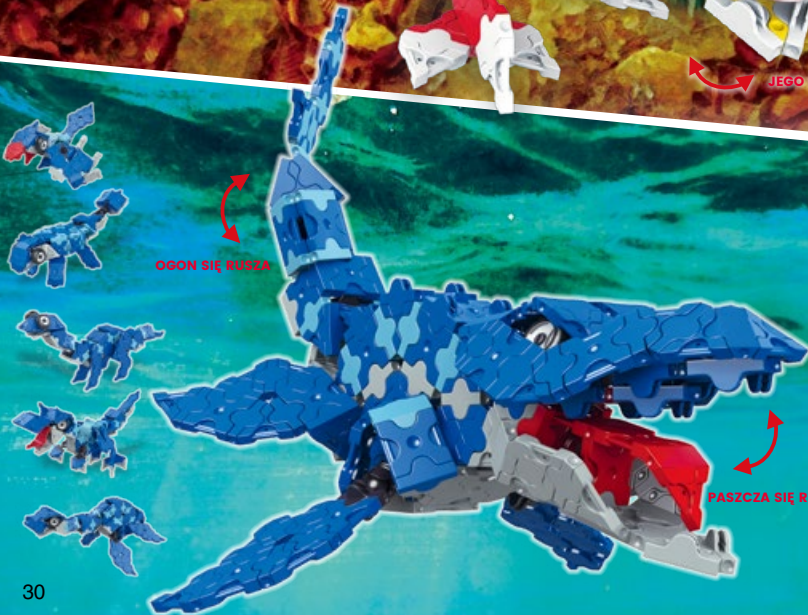

OGON SIĘ RUSZA

PASZCZA SIĘ RUSZA

Zawiera części Ball Joint!

VIDEO ▼

6

Modeli

MOSASAURUS

WIEK 7+

320 CZĘŚCI 13 CZĘŚCI

Zbuduj starożytnego króla morza - "Mosasaurus"! Pysk, ogon i płetwy są ruchome dzięki specjalnym częściom ball joint. W zestawie instrukcja i 6 modeli.