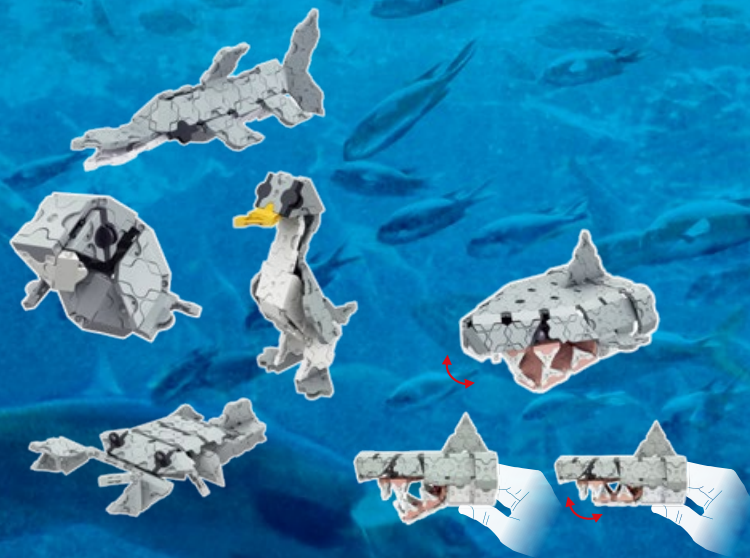

Zestaw Shark zawiera instrukcje do zbudowania Żarłacza Białego, Rekina Miętowego, Rekina Płonosnego i Młodej Manty.

4
Modele

DEEP SEA CREATURE

WIEK 5+

175 CZĘŚCI

Odkryj stworzenia głębin morskich dzięki temu nowemu zestawowi konstrukcyjnemu! Zestaw zawiera instrukcję z 4 modelami głębinowych stworzeń – "Isopod", "Nautilus", "Trilobed Shark" i "Coelacanth". Zestaw zawiera również instrukcje dla prostych modeli 2D.

PASZCZA SIĘ RUCHA

WIDEO ▼

MEGALODON

WIEK 7+

330 CZĘŚCI 2 CZĘŚCI

Poznaj Megalodona – największego starożytnego rekina w historii! Główny model "Megalodon" ma oczy, które wykorzystują części ball joint. Zestaw zawiera instrukcję z 6 różnymi modelami, w tym "Pingwin Gigant" i "Puppet" z ruchomą paszczą.