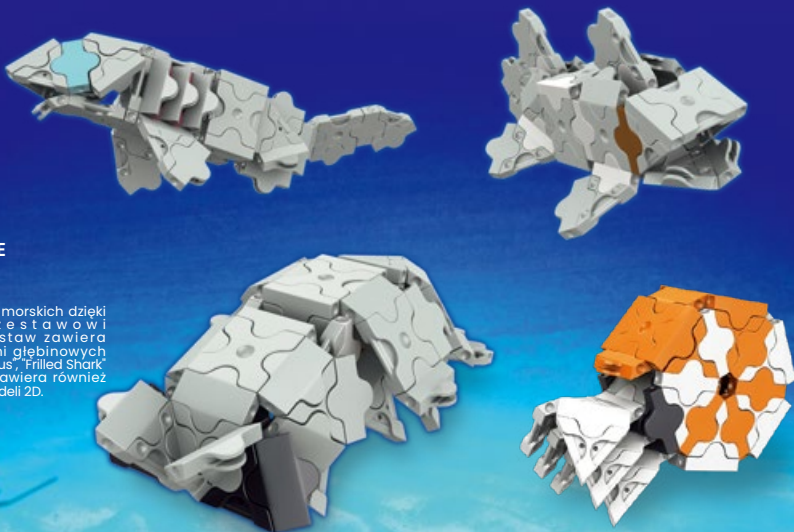

DEEP SEA CREATURE

WIEK 5+

175 CZĘŚCI