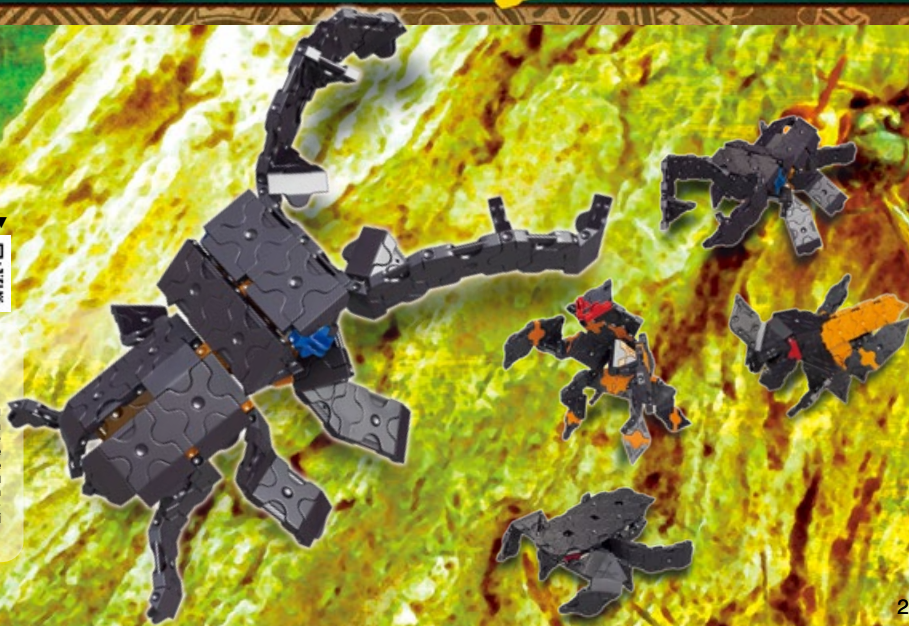

STAG BEETLE

WIEK 5+

175 CZĘŚCI